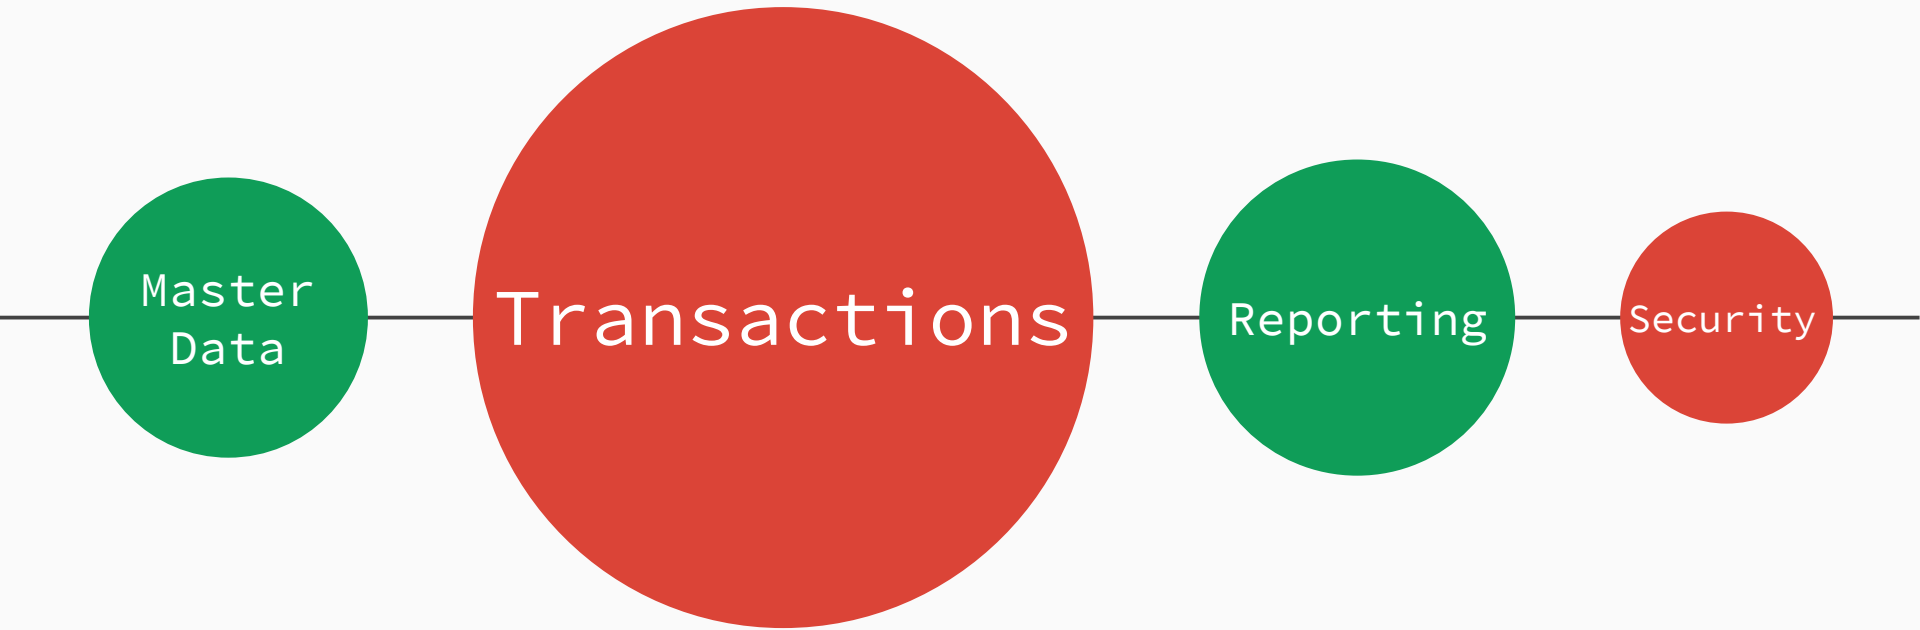

# LAKO POS

# About LAKO POS

LAKO POS yaitu merupakan aplikasi POS yang dapat digunakan dan optimal digunakan untuk perusahaan dengan jenis ritel dan dagang

LAKO POS di buat dengan interface yang user-friendly dan dapat digunakan dengan interface touch-screen